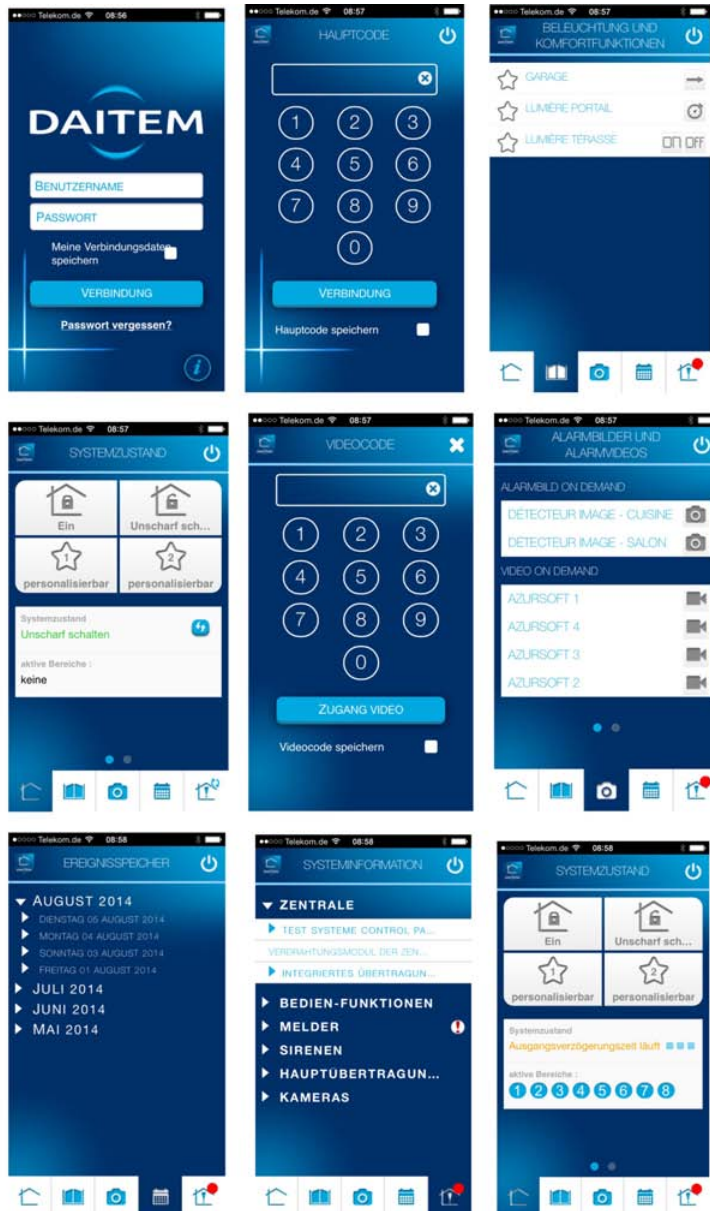

5

Schnell ist ein Securitymitarbeiter vor Ort und überprüft die Gegebenheiten.

3

Gleichzeitig wird der Alarm an die Alarmzentrale oder an Personen Ihres Vertrauens gemeldet.

6

Hat sich der Einbruch bestätigt, wird umgehend die Polizei involviert.

Wo wird die Alarmanlage Daitem D22 platziert ?

Bedienung einer Daitem Alarmanlage

Transponder oder Zahlen-Code

Handsender mit 2 oder 4 Tasten. Rückmeldung über den Zustand der Alarmanlage „Ein“ oder „Aus“.
Fernbedienung BJ604AX mit Klappe für Handtasche.

Handsfree Tag. Einfaches scharfschalten ohne Code und automatisches unscharfschalten.

Über eine App für Android & iOS
➤ Alarmanlage Ein & Aus
➤ Anzeige über Zustand
➤ Ereignisspeicher

App Daitem für Alarmanlage & Kamera