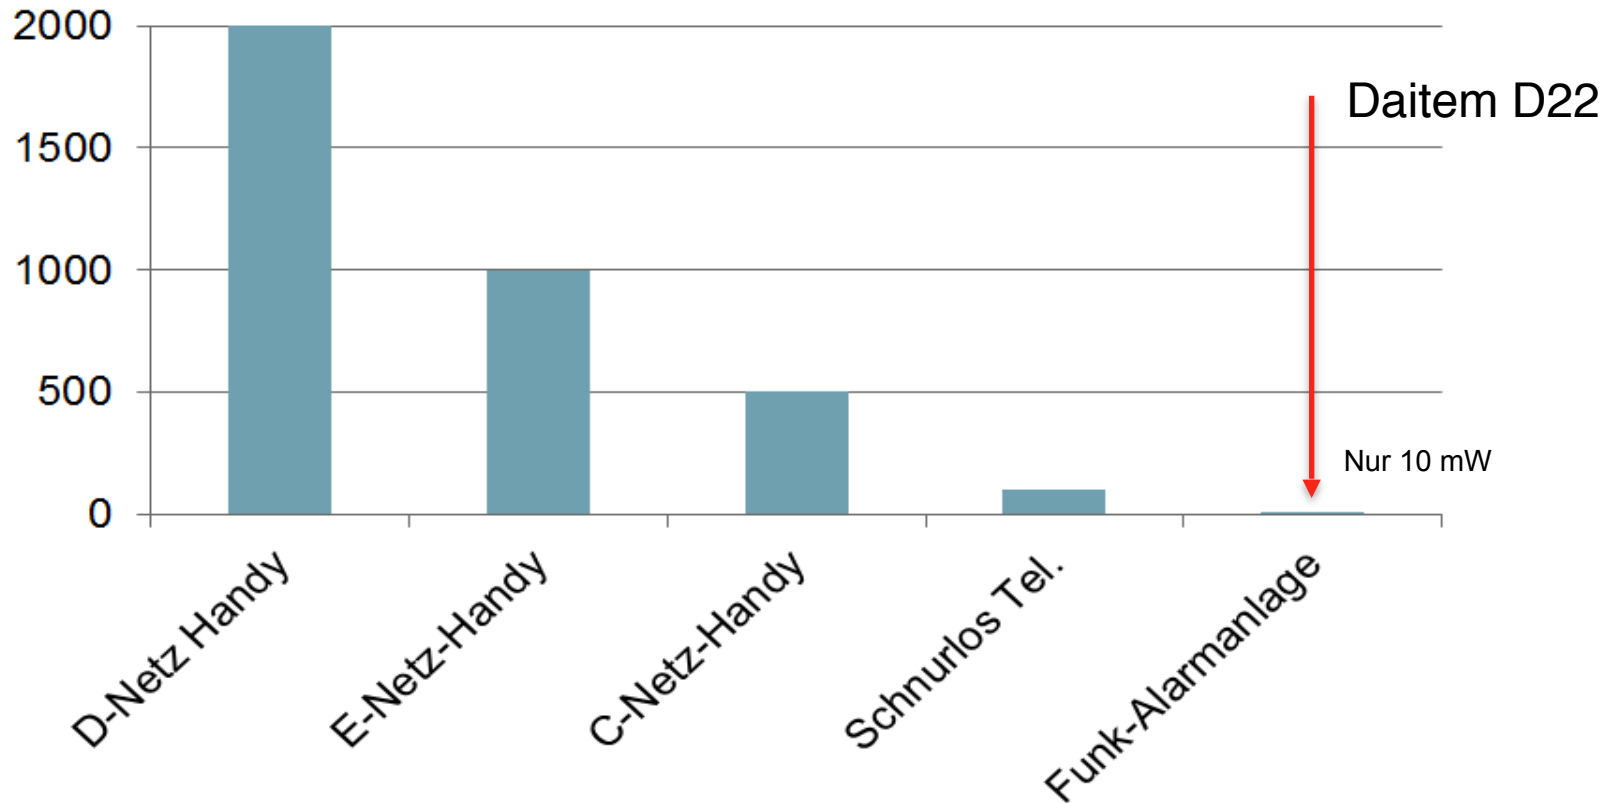

Keine Gefahr: Vergleich der Sendeleistung (in mW)