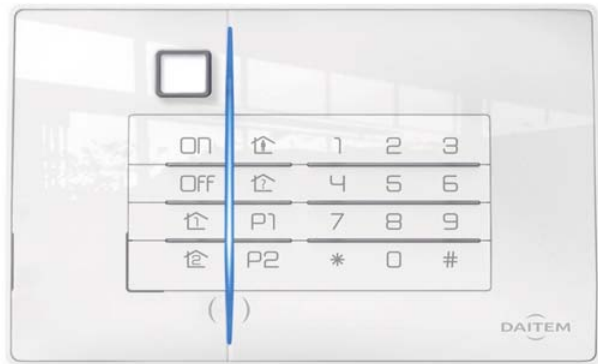

5

Schnell ist ein Securitymitarbeiter vor Ort und überprüft die Gegebenheiten.

3

Gleichzeitig wird der Alarm an die Alarmzentrale oder an Personen Ihres Vertrauens gemeldet.

6

Hat sich der Einbruch bestätigt, wird umgehend die Polizei involviert.

Wo wird die Alarmanlage Daitem D22 platziert ?

Bedienung einer Daitem Alarmanlage

Transponder oder Zahlen-Code

Handsender mit 2 oder 4 Tasten. Rückmeldung über den Zustand der Alarmanlage „Ein“ oder „Aus“.
Fernbedienung BJ604AX mit Klappe für Handtasche.