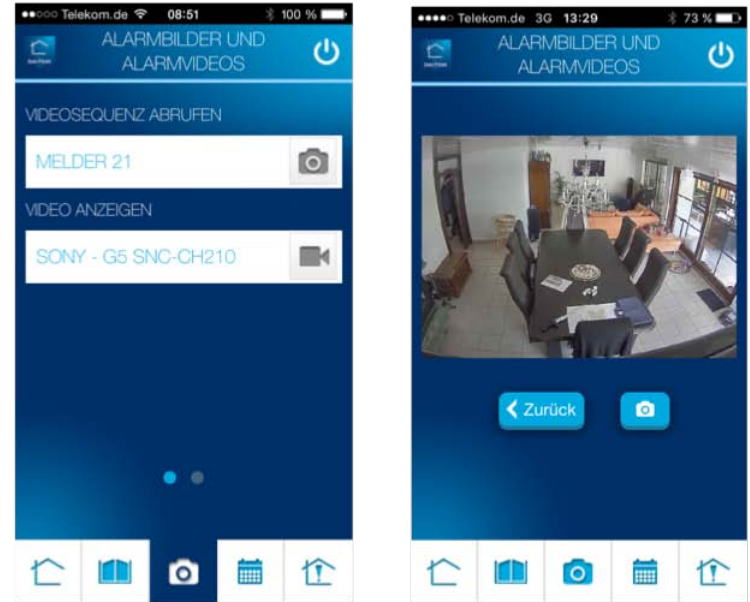

Wo wird die Alarmanlage Daitem D22 platziert ?

Bedienung einer Daitem Alarmanlage

Transponder oder Zahlen-Code

Handsender mit 2 oder 4 Tasten. Rückmeldung über den Zustand der Alarmanlage „Ein“ oder „Aus“.
Fernbedienung BJ604AX mit Klappe für Handtasche.

Handsfree Tag. Einfaches scharfschalten ohne Code und automatisches unscharfschalten.

Über eine App für Android & iOS
➤ Alarmanlage Ein & Aus
➤ Anzeige über Zustand
➤ Ereignisspeicher

App Daitem für Alarmanlage & Kamera

Daitem D22 Kompatible Kamera SNC-CX600W

Ein Gebäude kann in bis zu 8 Bereiche eingeteilt werden

Bereich 1 (Wohnung 1)

Bereich 2 (Wohnung 2)

Bereich 3 (Lager)

Bereich 4 (Büro)

Damit ist es möglich, verschiedene Bereiche unabhängig voneinander zu überwachen.