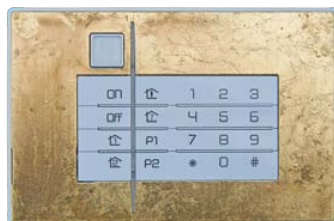

Alarmtechnik & Videotechnik