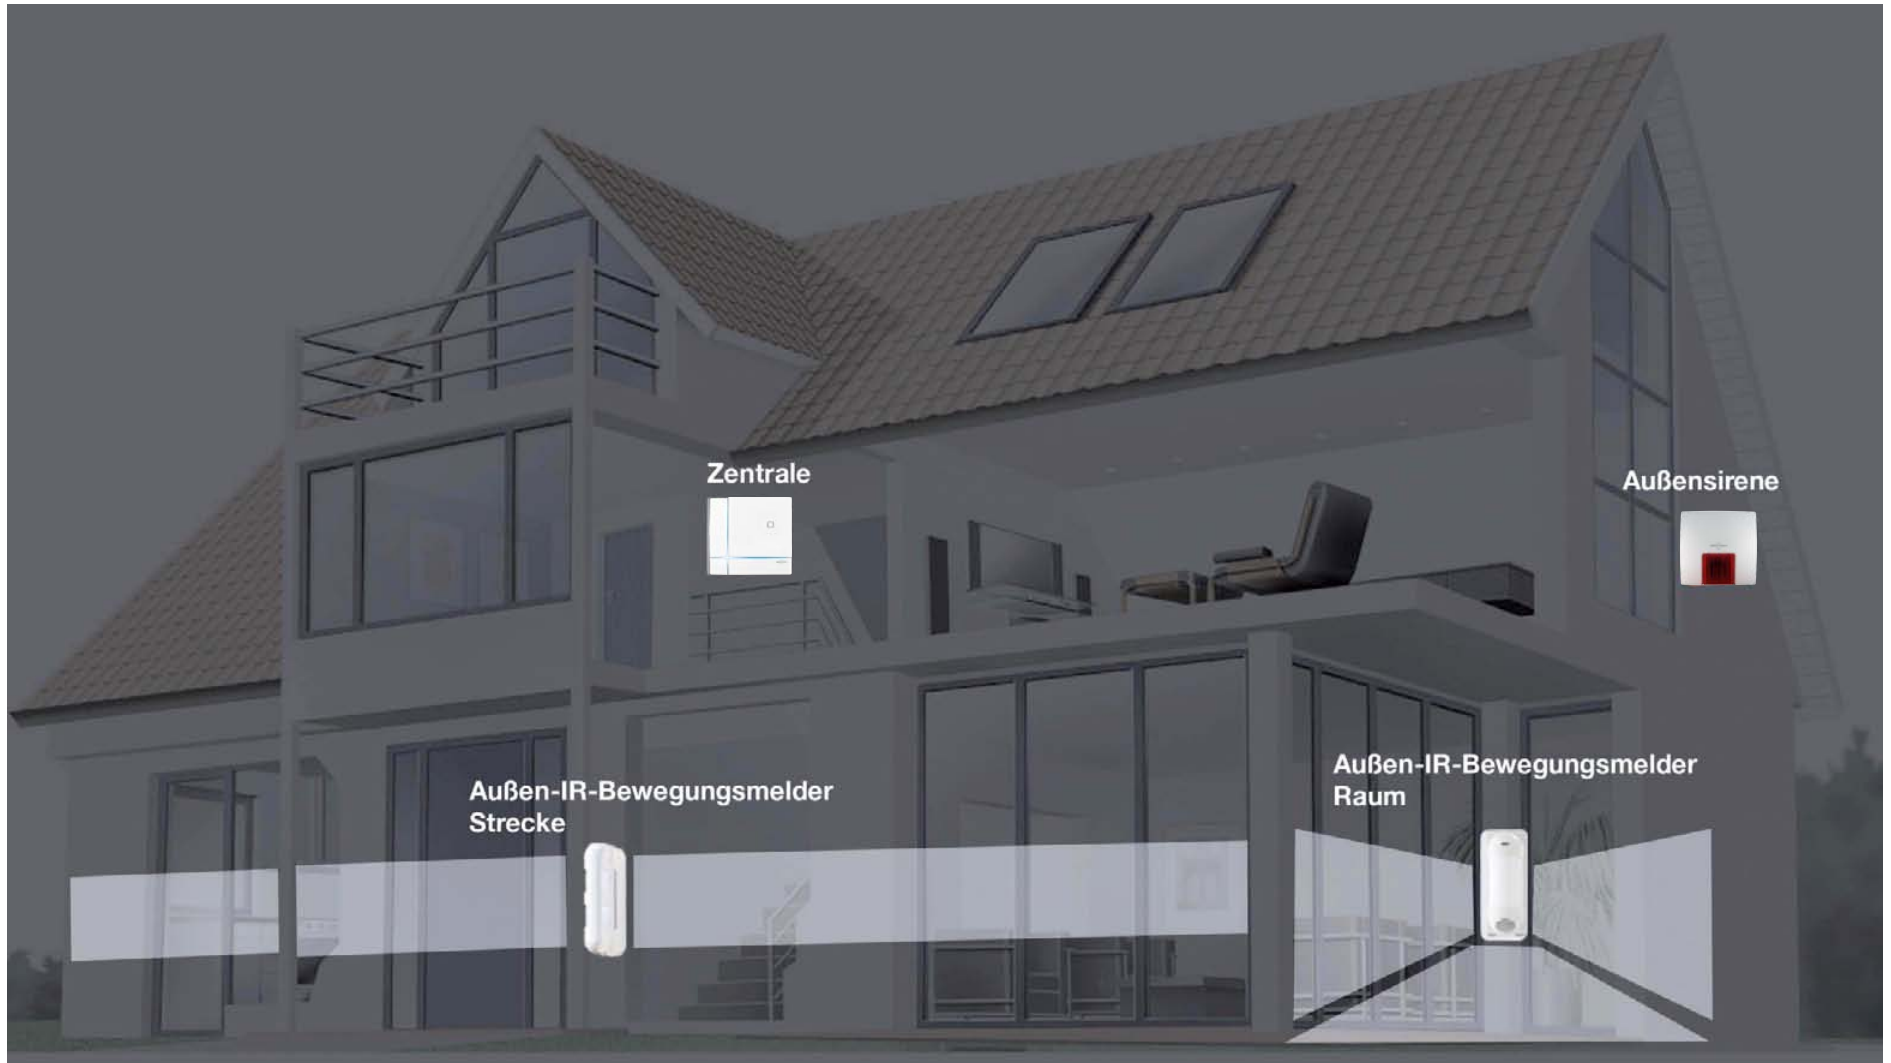

Außenbereich, Lichtschranke
(tierimmun, Reichweite 60m)

Kontaktsender für
Türen und Fenster

Akustischer Glasbruchmelder
(Reichweite 7m)

Außenbereich, Bewegungsmelder
(tierimmun, Reichweite 8m)

Innensicherung & Außensicherung

Unauffällig überwachen die Bewegungsmelder

Wie kann der Außenbereich gesichert werden ?

Bewegungsmelder zur Außensicherung

Der Streckenmelder überwacht tierimmun eine Hauswand in zwei Richtungen.

Daitem Außenmelder Vergleich