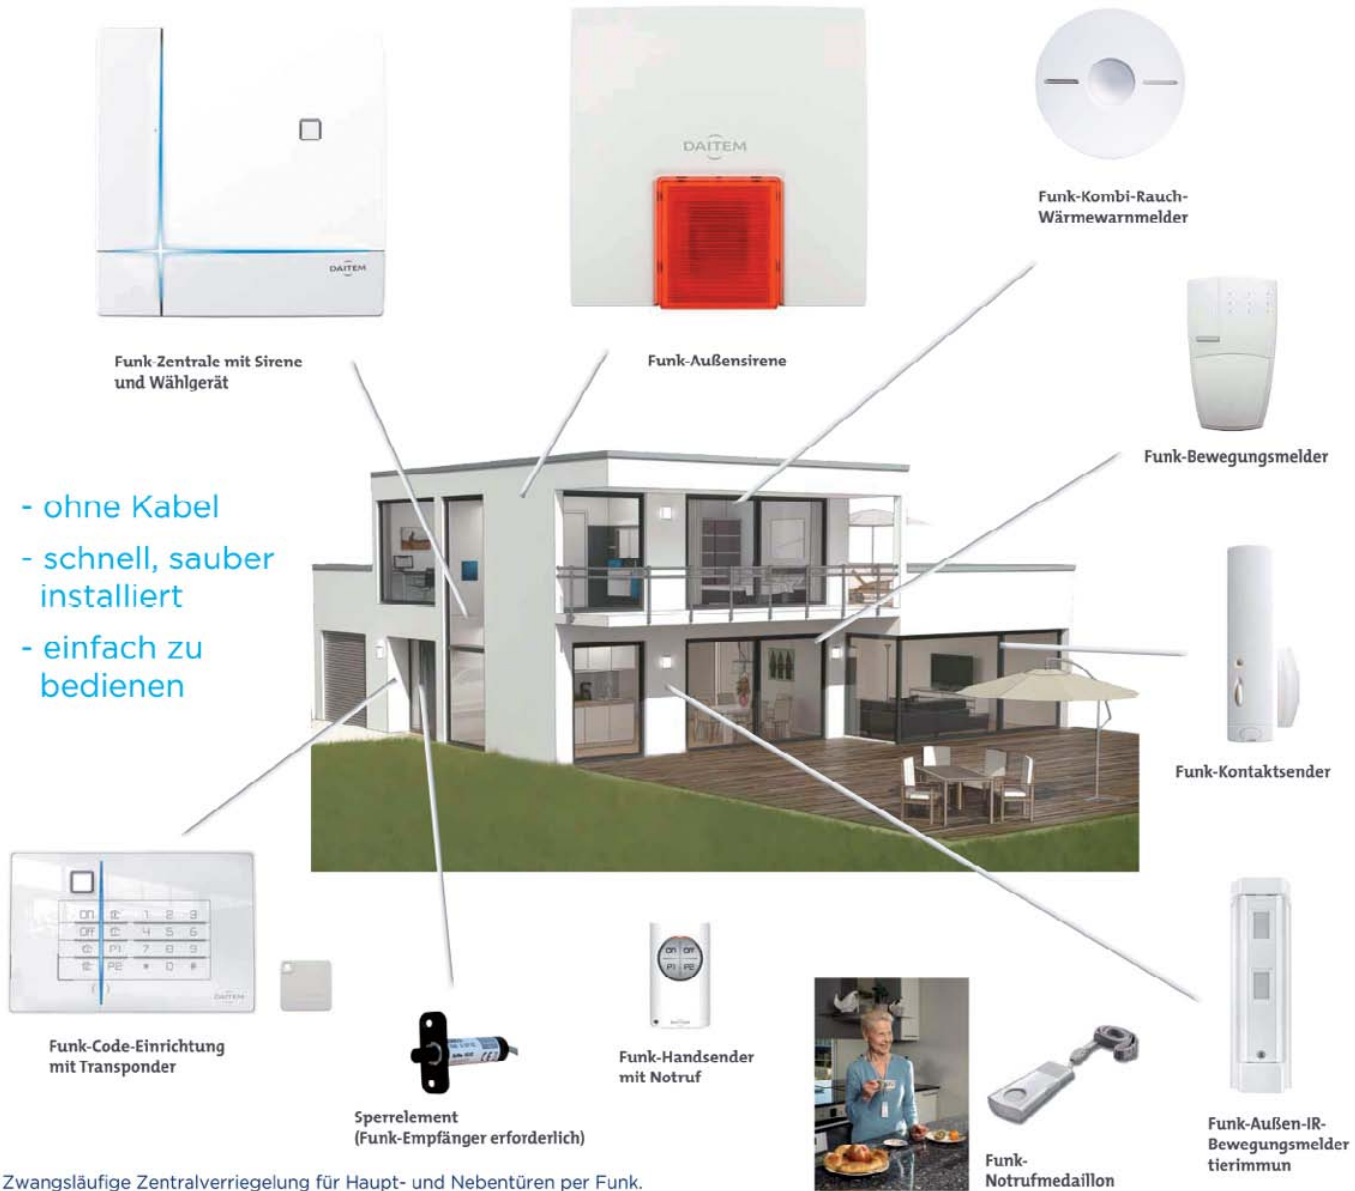

5

Schnell ist ein Securitymitarbeiter vor Ort und überprüft die Gegebenheiten.

3

Gleichzeitig wird der Alarm an die Alarmzentrale oder an Personen Ihres Vertrauens gemeldet.

6

Hat sich der Einbruch bestätigt, wird umgehend die Polizei involviert.

Wo wird die Alarmanlage Daitem D22 platziert ?

Bedienung einer Daitem Alarmanlage

Transponder oder Zahlen-Code

Handsender mit 2 oder 4 Tasten. Rückmeldung über den Zustand der Alarmanlage „Ein“ oder „Aus“.
Fernbedienung BJ604AX mit Klappe für Handtasche.