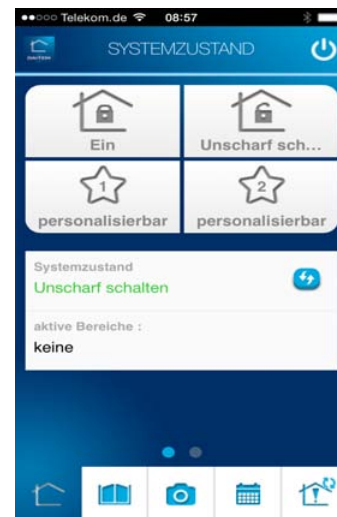

5

Schnell ist ein Securitymitarbeiter vor Ort und überprüft die Gegebenheiten.

3

Gleichzeitig wird der Alarm an die Alarmzentrale oder an Personen Ihres Vertrauens gemeldet.

6

Hat sich der Einbruch bestätigt, wird umgehend die Polizei involviert.

Wo wird die Alarmanlage Daitem D22 platziert ?

Bedienung einer Daitem Alarmanlage

Transponder oder Zahlen-Code

Handsender mit 2 oder 4 Tasten. Rückmeldung über den Zustand der Alarmanlage „Ein“ oder „Aus“.
Fernbedienung BJ604AX mit Klappe für Handtasche.

Handsfree Tag. Einfaches scharfschalten ohne Code und automatisches unscharfschalten.

Über eine App für Android & iOS
➤ Alarmanlage Ein & Aus
➤ Anzeige über Zustand
➤ Ereignisspeicher

App Daitem für Alarmanlage & Kamera